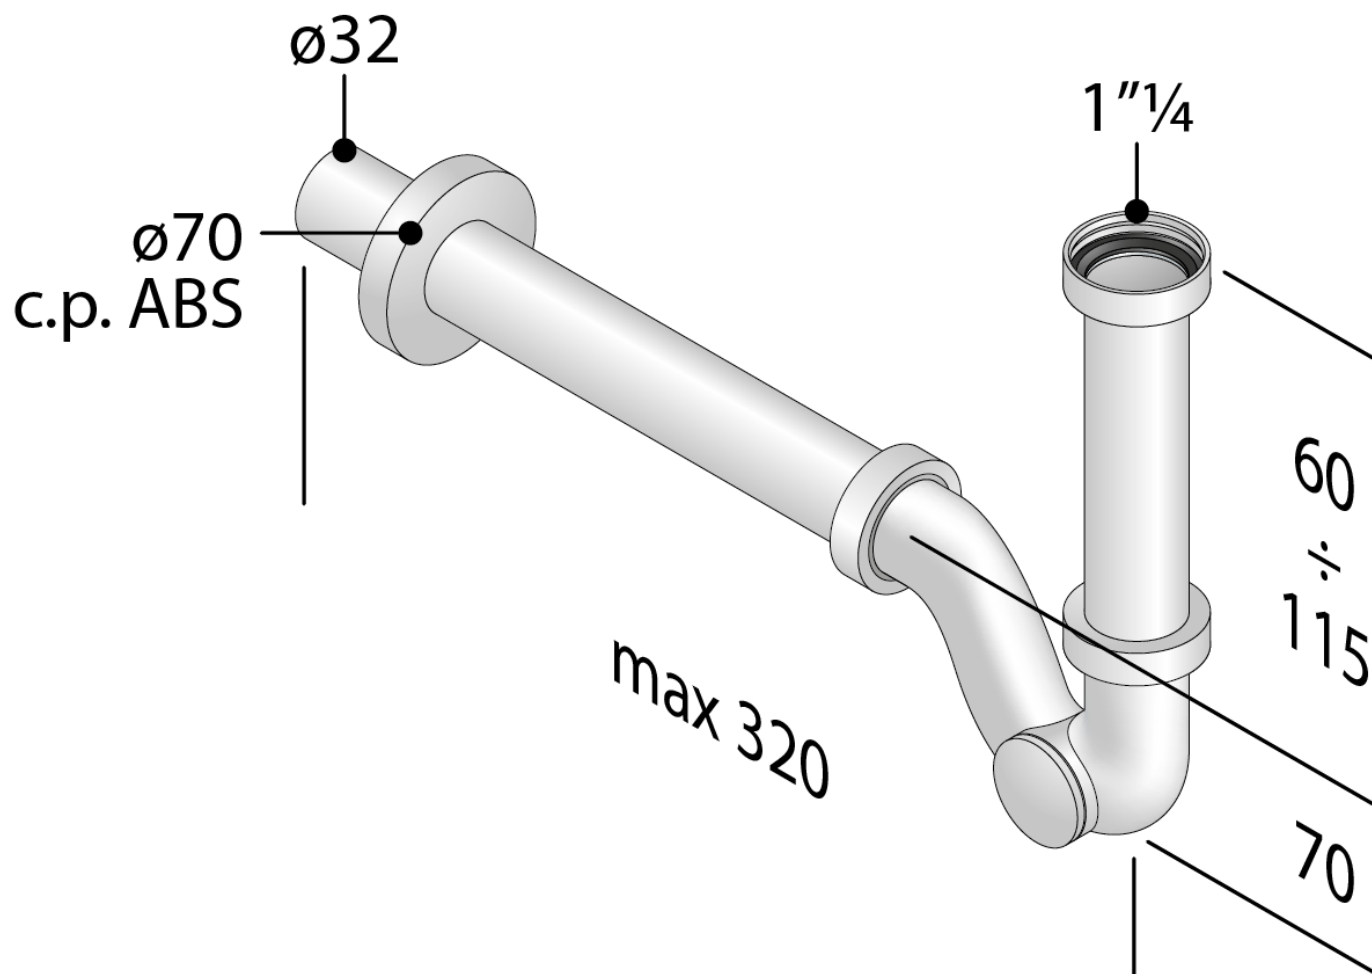

[it](#) [en](#) [de](#) [fr](#) [es](#)

[Home](#) / [Pilette e sifoni per lavabo e bidet](#) / [Sifoni in ABS cromato per lavabo e bidet](#) / 322.924.5.H

## 322.924.5.H

Sifone in ABS cromato

1. entrata H. 120 × 1"¼
2. uscita L. 250 × ø32

### 3. rosone in ABS cromato ø70

Chiusura idraulica (mm)

**35**

Portata d'acqua (l/min)

**58**

Misure

**1"¼×ø32**

Cataloghi